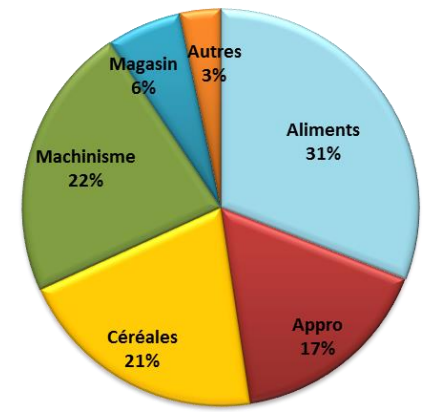

Frédéric MOINE

GRUPE TC

Organigramme opérationnel

Franche Comté Appro  
Marius BOIVIN