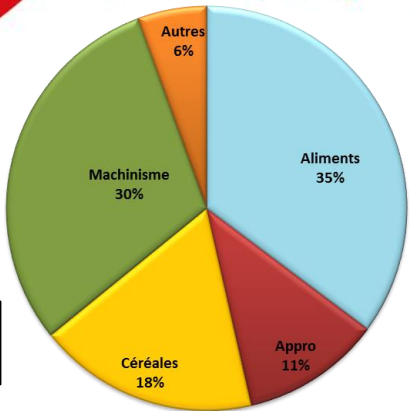

Frédéric MOINE

GRUPE TC

Organigramme opérationnel

Franche Comté Appro  
Marius BOIVIN