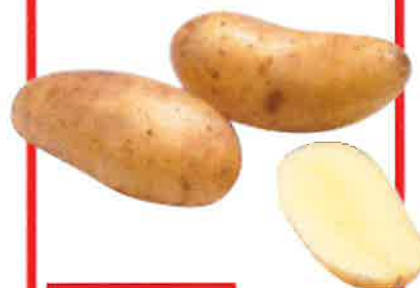

Gamm vert

N°1 DE LA JARDINERIE*

DU 6 AU
16 MARS

OPÉRATION POMMES DE TERRE

CHOISIR LES VARIÉTÉS DE POMMES DE TERRE

Il existe de très nombreuses variétés de pommes de terre. Elles sont classées par catégories selon leurs qualités culinaires : pommes de terre à chair ferme, à chair farineuse ou à chair tendre. C'est bien sûr à partir de ces critères que vous allez faire vos choix dans un premier temps.

DONT 25
PLANTS
OFFERTS

7€
90

LA CLAYETTE DE 100 PLANTS

Pomme de terre Charène
Variété demi-précoce, de type
consommation à chair ferme.
Dans le giron de la Charlotte, elle s'impose
avec plus de tubercules et un meilleur
rendement. Ses qualités culinaires ne sont
pas en reste.
Calibre 25/32. Réf. 109286

Grillade, vapeur, mijonnée, rissolée

*Avec plus de 1000 magasins, Gamm vert est la jardinerie N°1 en France (1007 magasins au 29/10/2018)

TOUT COMMENCE EN MARS

En mars, au potager, le jardinier est bien occupé par les semis de légumes et des plantes aromatiques, que ce soit en pleine terre pour les plus rustiques ou sous abri pour accélérer la levée des graines.